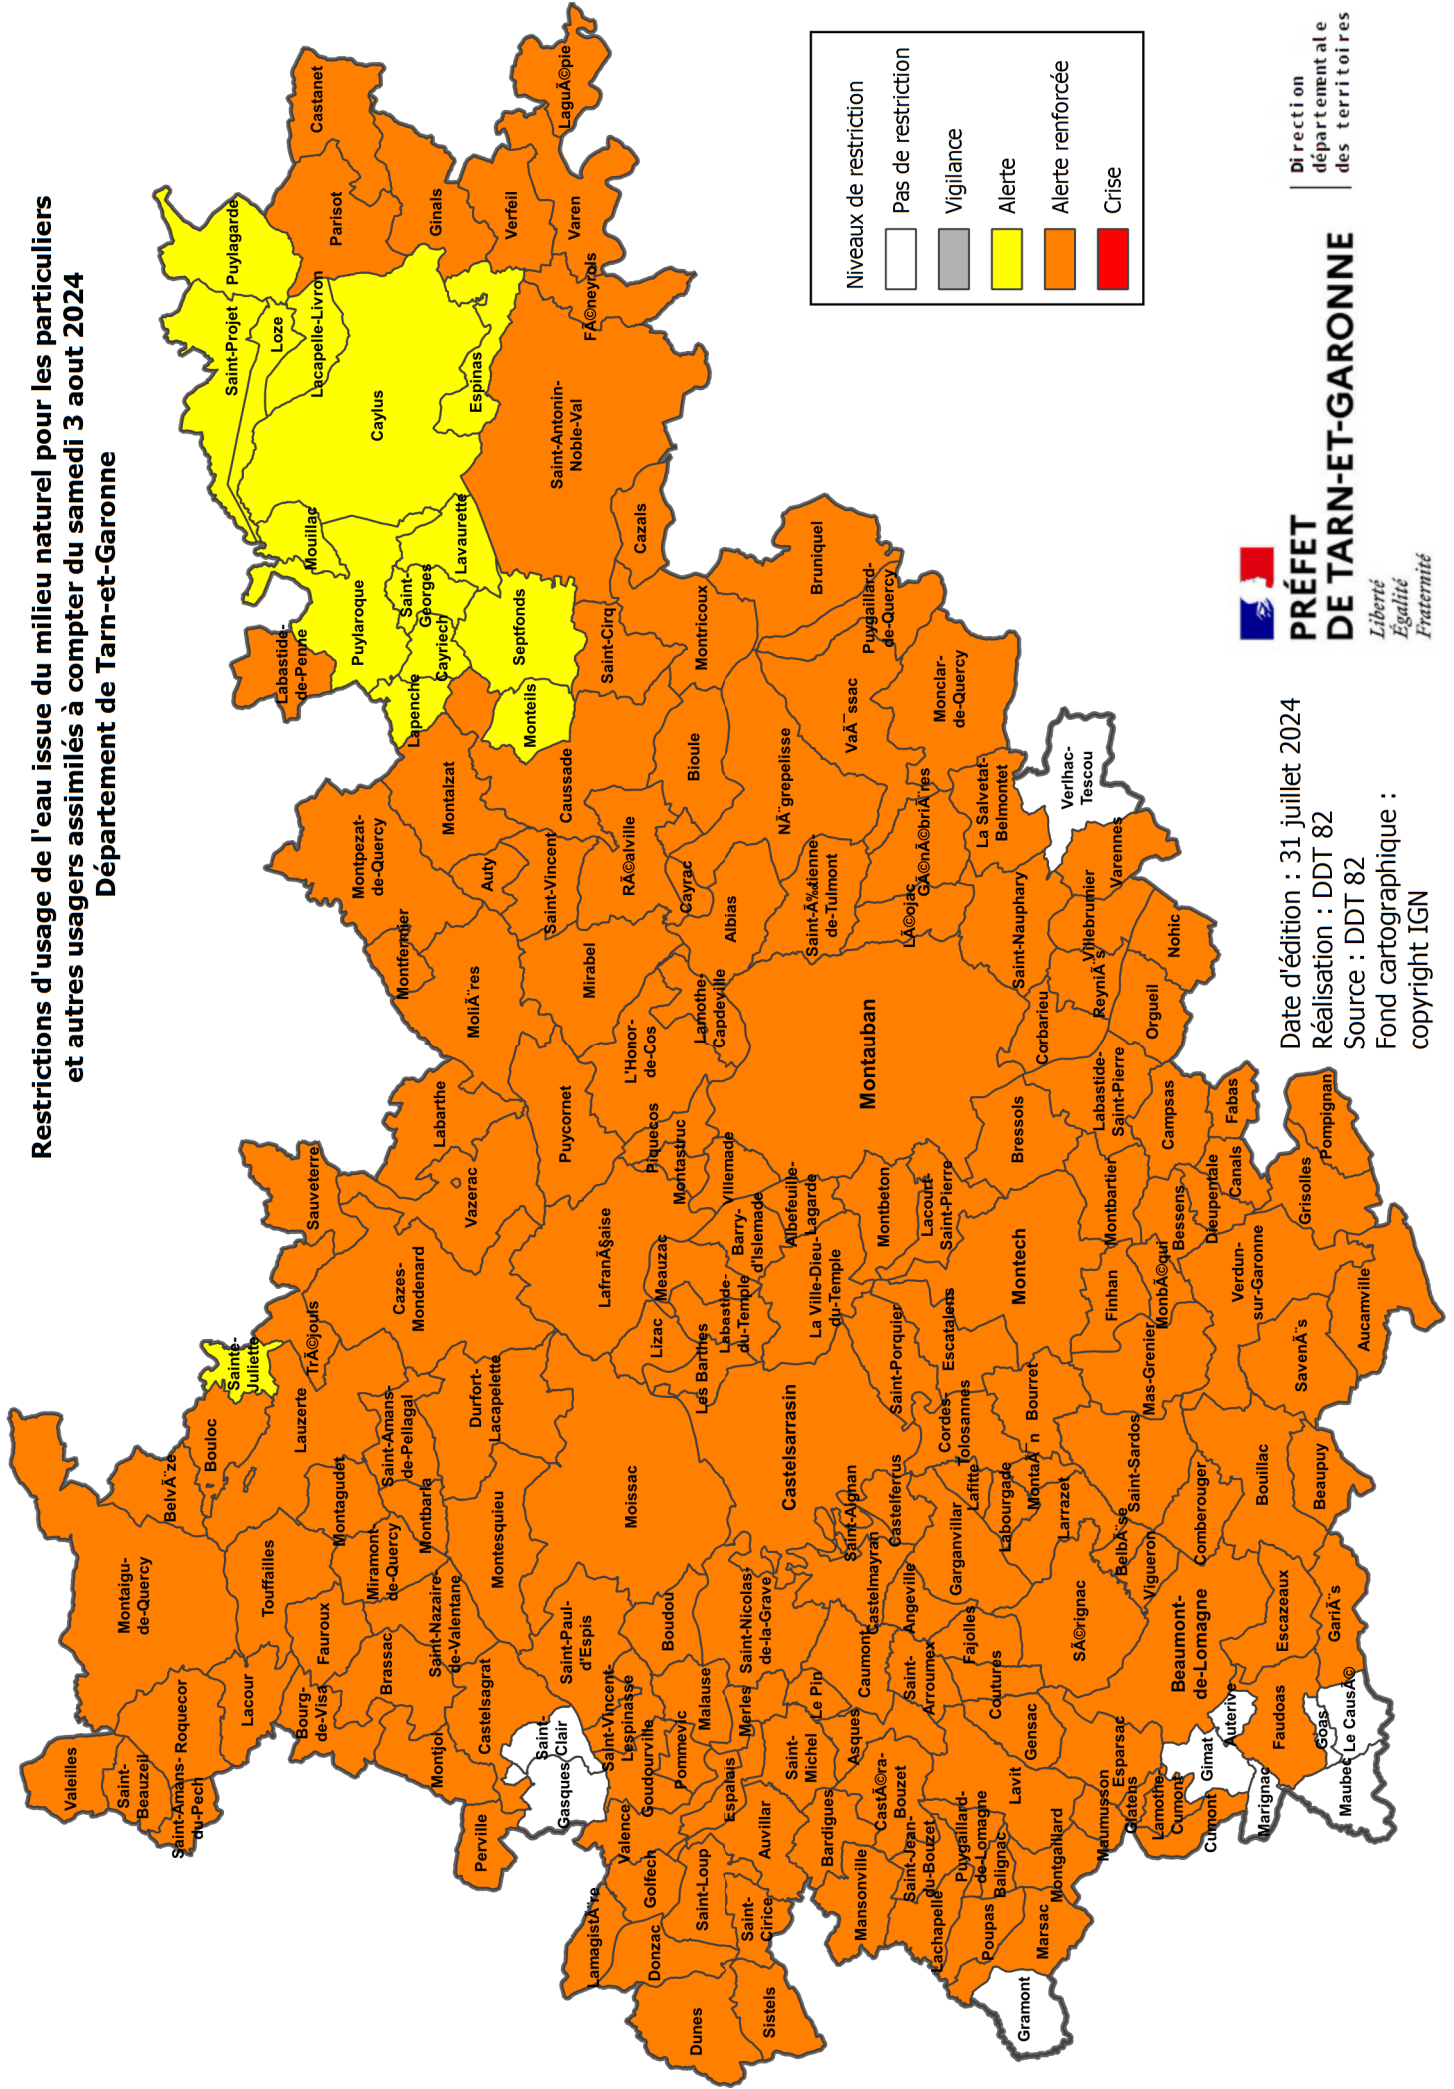

Restrictions d'usage de l'eau issue du milieu naturel pour les particuliers et autres usagers assimilés à compter du samedi 3 aout 2024

Département de Tarn-et-Garonne

Niveaux de restriction	
	Pas de restriction
	Vigilance
	Alerte
	Alerte renforcée
	Crise

PRÉFET
DE TARN-ET-GARONNE

*Liberté
Égalité
Fraternité*

Date d'édition : 31 juillet 2024
 Réalisation : DDT 82
 Source : DDT 82
 Fond cartographique :
 copyright IGN

Direction
départementale
des territoires